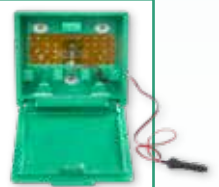

Augenspülstationen zur Wandmontage am direkt gefährdeten Arbeitsplatz ermöglichen einen schnellen und leichten Zugriff im Erste-Hilfe-Fall.

Augenspülstationen

Plum Eyewash Boxes

Augenspülboxen zur Wandmontage am direkt gefährdeten Arbeitsplatz. Ungeachtet der Ursache muss bei Verletzungen im Auge sofort gehandelt werden.

Plum Eyewash Plug & Heat Box enthält ein Heizelement, das für eine angenehme Temperatur der Spülflüssigkeit sorgt.

Staubgeschützte Wandstationen aus Polystyrol.

Plum Eyewash Plug & Heat Box

Erste-Hilfe-Stationen